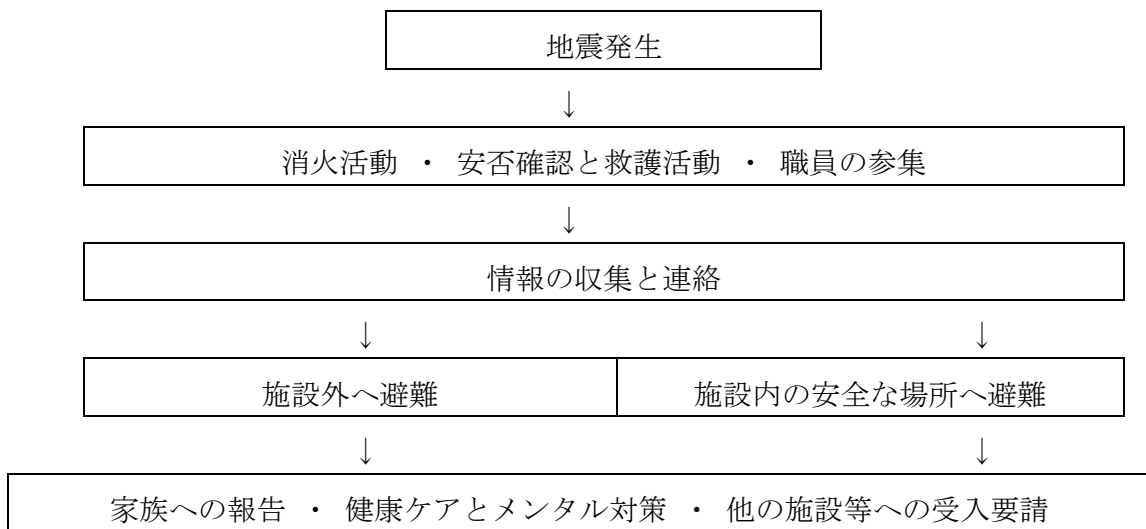

地震発生時の対応

1 地震発生時の対応

ピタゴラス放課後真庭

岡山県真庭市久世2669番地4

電話0867-45-7702

携帯電話070-6444-7788

防火管理者 長綱かほり

避難場所